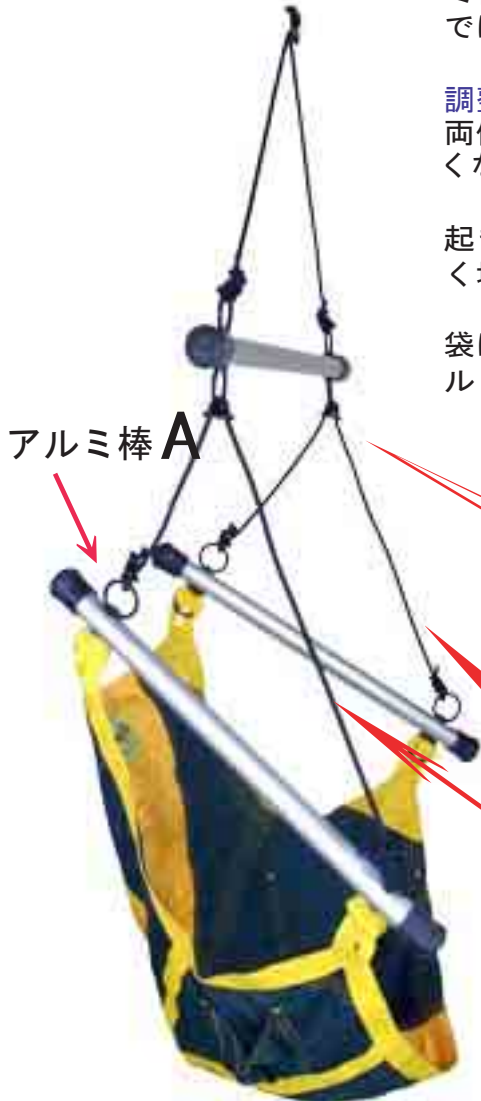

バグース！ハンモック

キッズ・ハンモック・チェアー

【子供用ハンモックチェアー】

重要

使用していただけるお子様の体格

*身長：90～130cm

*体重：50kgまで

キッズハンモック・チェアーは袋に収納する為に椅子を吊り下げるアルミ棒Aの位置が背もたれ側と座面側に移動しています。その為そのままでは座ることができません。

調整リングを軽く緩めて椅子を吊っているロープを調整してください。両側のロープを同じくらいの位置に調整していただければ座り心地がよくなります。

起きた状態でお座り頂く場合は、座面側を長めに、寝た状態でお座り頂く場合は、背もたれ側を長めに調整してください。

袋に収納する場合は、再び調整リングを緩めて座面側と背もたれ側にアルミ棒を移動してください。

*** 吊り下げる高さは下から20cm～30cmです。**
(ハンモック・チェアーの前に立って、そのままスムーズに座れるぐらいの高さ)

左右のロープが同じ長さになるように調整してください

《使用上の注意》

- 1、ハンモックチェアーを取り付けるときは、安全な場所を選んで下さい。又、取り付ける場所が固定されていて重量に耐えられるか確認して下さい。
- 2、本体と吊り下げロープの結び目が緩んでいないか確認してください。
- 3、刃物や針等によるキズやタバコなどの火に十分注意して下さい。
- 4、ハンモックチェアー本体の上に立ち上がったり、アルミポールにぶら下がったりしないで下さい。
- 5、お子様がハンモックチェアーをお使いの場合は、必ず保護者の方の監視のもとお使い下さい。
- 6、直射日光のあたる場所に長時間放置するとロープ・本体が劣化する原因になりますので使った後は必ず収納袋に入れて保管して下さい。
- 7、汚れた場合は、薄めた中性洗剤で拭き取ってください。洗濯機のご使用は大変危険ですので絶対に止めてください。

内 容：
本体（チェアー）・・・1
吊り下げ用ロープ・・・200cm×1
収納袋・・・1

品質表示：
材 質／本 体：ナイロン
 ポール：アルミニウム
 フック：スチール
サイズ／幅：62cm 高さ：100cm
重 量／1kg
耐荷重／50kg
輸入国／インドネシア

バグース！ハンモックの商品にはご購入から1年間有効の賠償責任保険(東京海上日動火災保険株式会社)が付いています。
※この保険は日本国内でのみ有効です。 ※状況によって保険が適用されない場合もございます。