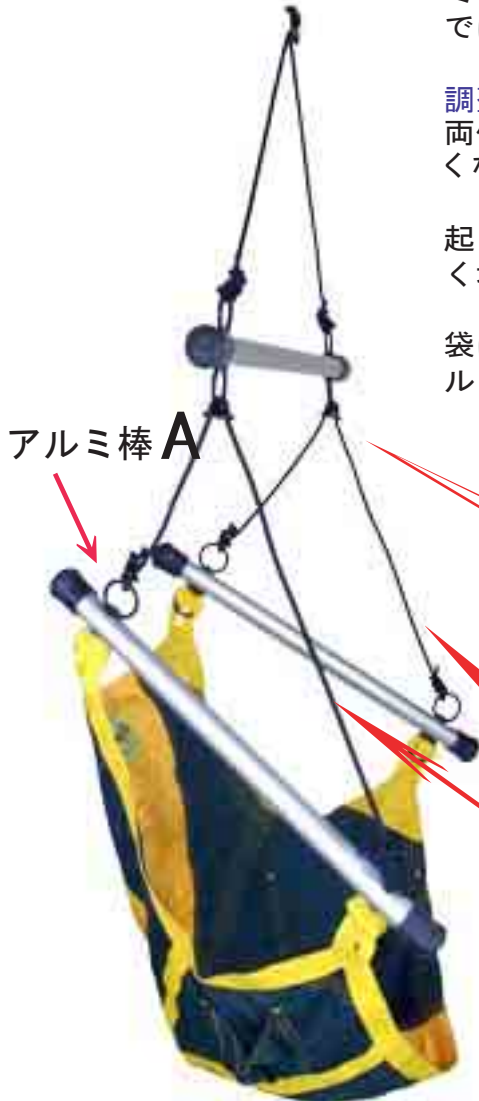

バグース！ハンモック

キッズ・ハンモック・チェアー

【子供用ハンモックチェアー】

重要

使用していただけるお子様の体格

*身長：90～130cm

*体重：50kgまで

キッズハンモック・チェアーは袋に収納する為に椅子を吊り下げるアルミ棒Aの位置が背もたれ側と座面側に移動しています。その為そのままでは座ることができません。

調整リングを軽く緩めて椅子を吊っているロープを調整してください。両側のロープを同じくらいの位置に調整していただければ座り心地がよくなります。

起きた状態でお座り頂く場合は、座面側を長めに、寝た状態でお座り頂く場合は、背もたれ側を長めに調整してください。

袋に収納する場合は、再び調整リングを緩めて座面側と背もたれ側にアルミ棒を移動してください。

*** 吊り下げる高さは下から20cm～30cmです。**
(ハンモック・チェアーの前に立って、そのままスムーズに座れるぐらいの高さ)

左右のロープが同じ長さになるように調整してください

《使用上の注意》

- 1、ハンモックチェアーを取り付けるときは、安全な場所を選んで下さい。又、取り付ける場所が固定されていて重量に耐えられるか確認して下さい。
- 2、本体と吊り下げロープの結び目が緩んでいないか確認してください。
- 3、刃物や針等によるキズやタバコなどの火に十分注意して下さい。
- 4、ハンモックチェアー本体の上に立ち上がったり、アルミポールにぶら下がったりしないで下さい。
- 5、お子様がハンモックチェアーをお使いの場合は、必ず保護者の方の監視のもとお使い下さい。
- 6、直射日光のあたる場所に長時間放置するとロープ・本体が劣化する原因になりますので使った後は必ず収納袋に入れて保管して下さい。
- 7、汚れた場合は、薄めた中性洗剤で拭き取ってください。洗濯機のご使用は大変危険ですので絶対に止めてください。

内容：
本体（チェアー）・・・1
吊り下げ用ロープ・・・200cm×1
収納袋・・・1

品質表示：
材質／本体：ナイロン
ポール：アルミニウム
フック：スチール
サイズ／幅：62cm 高さ：100cm
重量／1kg
耐荷重／50kg
輸入国／インドネシア

バグース！ハンモックの商品にはご購入から1年間有効の賠償責任保険(東京海上日動火災保険株式会社)が付いています。
※この保険は日本国内でのみ有効です。 ※状況によって保険が適用されない場合もございます。