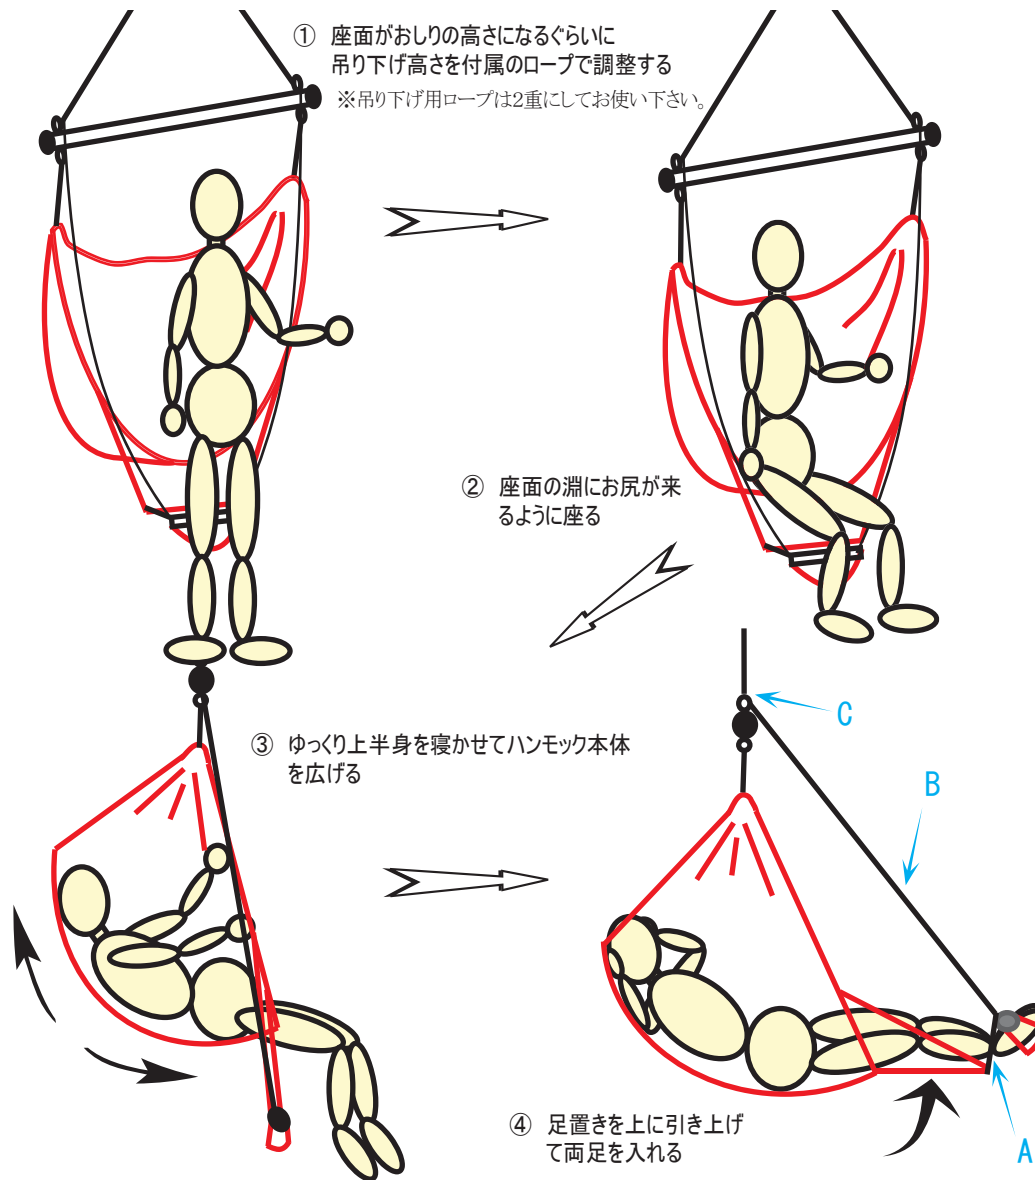

バグース!ハンモック スカイチェア

DESIGNED BY BAGUS!

ハンモックの寝心地とチェアの手軽さを実現!

袋から出してフックをロープに掛けるだけ!

バグース!ハンモック・オリジナルデザインの「スカイチェア」で最上の時間をお過ごし下さい。

* 当店のハンモック製品は、インドネシア「Nomad's Land Hammock」で製作されています。

内容:
 本体(スカイチェア)・・・1
 吊り下げ用ロープ・・・・・・200cm×1
 収納袋・・・・・・・・・・1

品質表示:
 材質/本体:ナイロン
 ポール:アルミニウム
 フック:スチール
 サイズ/幅:123cm 高さ:130cm
 重量/1.2kg
 耐荷重/100kg
 輸入国/インドネシア

《使用上の注意》

- 1、スカイチェアを取り付けるときは、安全な場所を選んで下さい。又、取り付ける場所が固定されていて、重量に耐えられるか確認して下さい。
- 2、本体と吊り下げ用ロープの結び目が緩んでいないか確認してください。
- 3、刃物や針等によるキズやタバコなどの火に十分注意して下さい。
- 4、スカイチェア本体の上に立ち上がった、アルミポールにぶら下がったりしないで下さい。
- 5、お子様がスカイチェアをお使いの場合は、必ず保護者の方の監視のもとお使い下さい。
- 6、直射日光のあたる場所に長時間放置するとロープ・本体が劣化する原因になりますので使った後は必ず収納袋に入れて保管して下さい。
- 7、汚れた場合は、薄めた中性洗剤で拭き取ってください。洗濯機のご使用は大変危険ですので絶対に止めて下さい。

バグース!ハンモックの商品にはご購入から1年間有効の賠償責任保険(東京海上日動火災保険株式会社)が付いています。※この保険は日本国内でのみ有効です。※状況によって保険が適用されない場合もございます。

■スカイチェアの座り方■

※足置き高さ調整: 寝た状態で足置きが低い場合や足置きまでが遠い場合は、A・Bのロープの長さを短く調整することで足置きの位置を調整できます。Cの結び目部分を結びなおして調整して下さい。